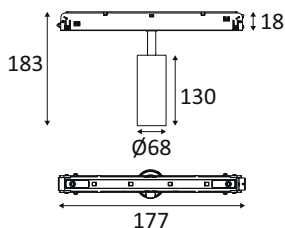

TR46206

YOKO 4 27W 3400Lm 40°

Projecteur pour éclairage d'accentuation pour DECO TRACK 48.
Cylindre lisse.
2700K, 3000K ou 4000K au choix via un interrupteur sur l'adaptateur.
Dimmable avec un convertisseur DALI-PUSH (CD184, CD185).

WEB

GÉNÉRAL

Classe ETIM	EC001744
Garantie	5 ans
Durée de vie	L80B50 - 50.000h
Matière corps	Aluminium
Couleur	Noir mat - Or rose
Diamètre	68 mm
Hauteur	182 mm
Poids net	0,503 kg

PHYSIQUE

Technologie	LED intégrée
Source(s) incluse(s)	Oui
Angle d'inclinaison	90°
Angle de rotation	350°
IP (indice de protection)	IP20
IK (résistance mécanique)	IK02
Anti-vandalisme	Non
Test au fil incandescent	850°
Détecteur de mouvement	Non